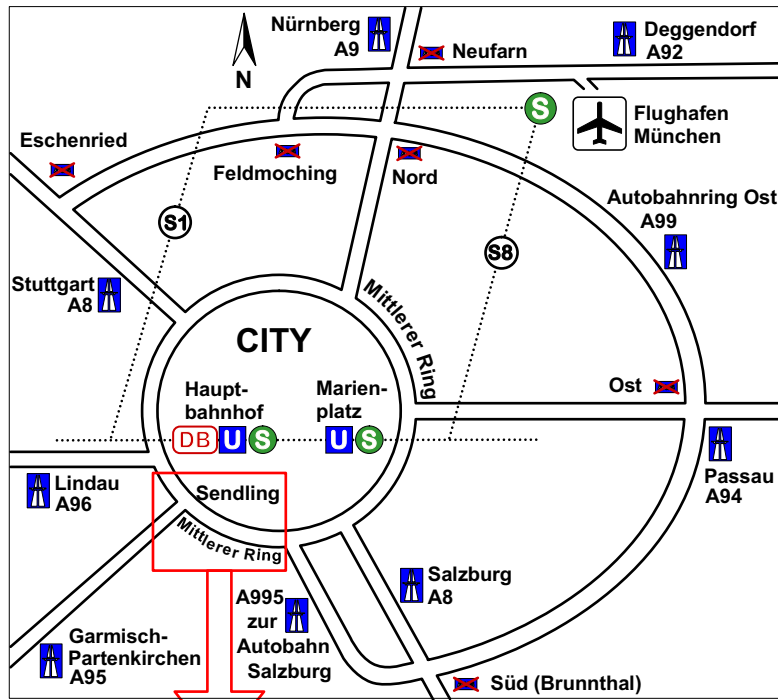

So erreichen Sie uns mit dem Auto:

Hinweis:
 Es empfiehlt sich, *innerhalb der Stadt der Autobahnbeschilderung "Garmisch"* zu folgen. Das Gästehaus liegt ca. 100 m neben dem Anfang der Autobahn.

So erreichen Sie uns mit öffentlichen Verkehrsmitteln: